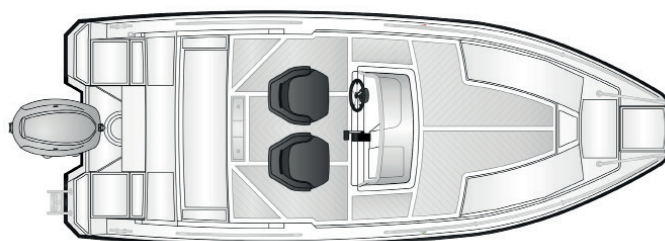

Pakettihinnat

AMT 190 R + Yamaha F100LB	34 190 €
AMT 190 R + Yamaha F115LB	35 450 €
AMT 190 R + Yamaha VF115LA	36 690 €

Tekniset tiedot

Pituus	5,60 m
Leveys	2,26 m
Paino ilman moot.	650 kg
Rungon kulma	20°
Henkilömäärä	7
Moottori	80-115 hp
Rikipituus	L
CE-kategoria	C
Suositusmoottori	Yamaha F100
Arvioitu huippu-nopeus	38 kn

VAKIOVARUSTEET

Garmin Echomap 92 sv + kaikuanturi
 Harmaa turkkipinta (gelcoat)
 Sadevesityhjenevä avotila
 Uppoamaton Aina rantaan -rakenne
 Comfort-istuimet suojahupuilla
 Dryfeel-tyynysarja
 Kuomukotelo
 Säilytystilat kiinteillä Abloy-lukoilla
 Abloy-lukko polttoaineen täyttöluukussa
 Erillinen Abloy-laiturilukko
 Haponkestävät kaiteet
 Hydrauliohjaus
 Kiinteä polttoainesäiliö (95 l)
 Polttoainesuodatin
 Köysilaatikko keulassa
 2 kpl ankkuri-/köysilaatikkoa perässä
 LED-kulkuvalot
 12 V virran ulosotto
 Automaattinen pilssipumppu
 Kiinnitysköydet
 Lepuuttajat köysineen
 Ankkuri köysineen
 Venehaka/mela
 Sammutin
 Erillinen varapolttoainesäiliö
 Securmark-turvamerkinä