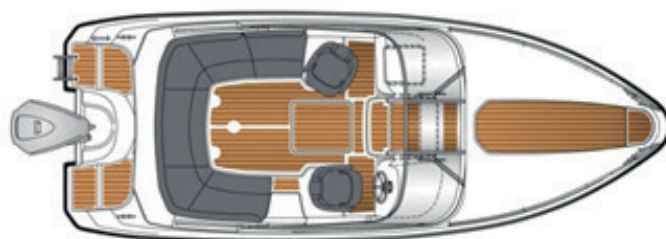

Pakettihinnat

AMT 230 DC + Yamaha F300XCB

73 100€

Tekniset tiedot

Pituus	6,90 m
Leveys	2,60 m
Paino ilman moot.	1350 kg
Rungon kulma	20°
Henkilömäärä	8
Moottori	150-300 hp
Rikipituus	X
Kategoria	C
Suositusmoottori	Yamaha F300
Arvioitu huippu-nopeus	50 kn