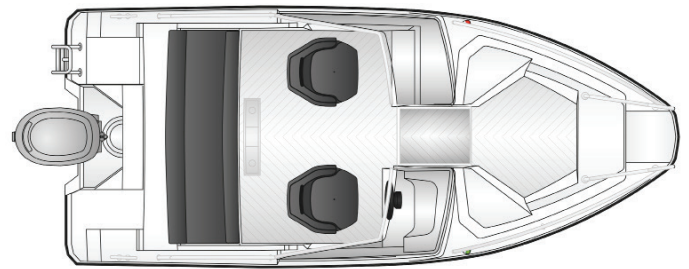

## Tekniset tiedot

Pituus	4,90 m
Leveys	2,08 m
Paino ilman moot.	450 kg
Rungon kulma	18°
Henkilömäärä	6
Moottori	50-60 hp
Rikipituus	L
CE-kategoria	C
Suositusmoottori	Yamaha F50
Arvioitu huippu-nopeus	27 kn