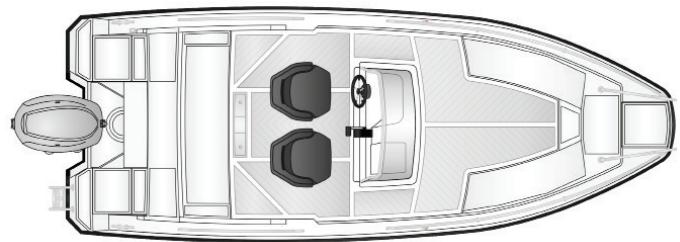

Pakettihinnat

AMT 190 R + Yamaha F100LB	36 640 €
AMT 190 R + Yamaha F115LB	37 490 €
AMT 190 R + Yamaha VF115LA	38 790 €

Tekniset tiedot

Pituus	5,60 m
Leveys	2,26 m
Paino ilman moot.	650 kg
Rungon kulma	20°
Henkilömäärä	7
Moottori	80-115 hp
Rikipituus	L
CE-kategoria	C
Suositusmoottori	Yamaha F100
Arvioitu huippu-nopeus	38 kn

VAKIOVARUSTEET

Garmin Echomap 92 sv + kaikuanturi
 Harmaa turkkipinta (gelcoat)
 Sadevesityhjenevä avotila
 Uppoamaton Aina rantaan -rakenne
 Comfort-istuimet suojahupuilla
 Dryfeel-tyynysarja
 Kuomukotelo
 Säilytystilat kiinteillä Abloy-lukoilla
 Abloy-lukko polttoaineen täyttöluukussa
 Erillinen Abloy-laiturilukko
 Haponkestävät kaiteet
 Hydrauliohjaus
 Kiinteä polttoainesäiliö (95 l)
 Polttoainesuodatin
 Köysilaatikko keulassa
 2 kpl ankkuri-/köysilaatikkoa perässä
 LED-kulkuvalot
 12 V virran ulosotto
 Automaattinen pilssipumppu
 Kiinnitysköydet
 Lepuuttajat köysineen
 Ankkuri köysineen
 Venehaka/mela
 Sammutin
 Erillinen varapolttoainesäiliö
 Securmark-turvamerkintä