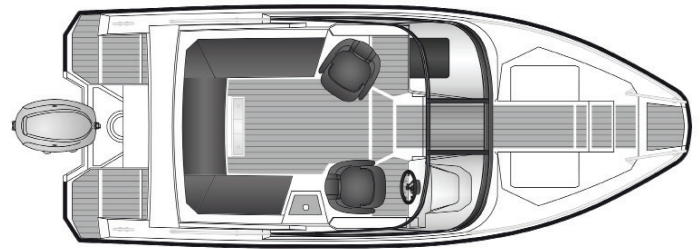

Pakettihinnat

AMT 210 BR + Yamaha F150XB

55 790 €

AMT 210 BR + Yamaha F200XB

59 690 €

Tekniset tiedot

Pituus	6,30 m
Leveys	2,40 m
Paino ilman moot.	950 kg
Rungon kulma	20°
Henkilömäärä	7
Moottori	130-200 hp
Rikipituus	L
CE-kategoria	C
Suositusmoottori	Yamaha F150
Arvioitu huippu-nopeus	40 kn

VAKIOVARUSTEET

Garmin Echomap 92 sv + kaikuanturi
 Harmaa laminaattisarja
 Sadevesityhjenevä avotila
 Upoamaton Aina rantaan -rakenne
 Comfort-istuimet suojahupuilla
 Dryfeel-tyynysarja
 Etutyynyt
 Peräkuomu
 Kuomukotelo
 Säilytystilat kiinteillä Abloy-lukoilla
 Abloy-lukko polttoaineen täyttöluukussa
 Erillinen Abloy-laiturilukko
 Haponkestävät kaiteet
 Hydrauliohjaus
 Tuulilasinpyyhin
 Kiinteä polttoainesäiliö (140 l)
 Polttoainesuodatin
 LED-keulavalot, - kulkuvalot, ja -kansivalot
 12 V virran ulosotto
 Automaattinen pilssipumppu
 Köysilaatikko keulassa
 2 ankkuri-/köysilaatikkoa perässä
 Kiinnitysköydet
 Lepuuttajat köysineen
 Ankkuri köysineen
 Venehaka/mela
 Sammutin
 Erillinen varapolttoainesäiliö
 Securmark-turvamerkinä