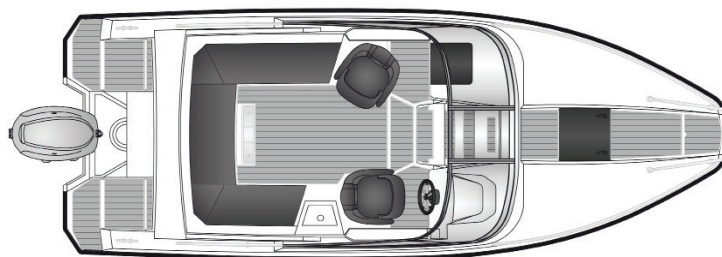

Pakettihinnat

AMT 210 DC + Yamaha F150XB
59 990 €
AMT 210 DC + Yamaha F200XB
63 890 €

Tekniset tiedot

Pituus:	6,30 m
Leveys	2,40 m
Paino ilman moot.	1000 kg
Rungon kulma	20°
Henkilömäärä	7
Moottori	150-200 hp
Rikipituus	L
CE-kategoria	C
Suositusmoottori	Yamaha F150
Arvioitu huippu-nopeus	40 kn

VAKIOVARUSTEET

Garmin Echomap 92 sv + kaikuanturi
 Makuupaikat kahdelle
 Harmaa laminaattilattia
 Sadevesityhjentyvä avotila
 Uppoamaton Aina rantaan -rakenne
 Comfort-istuimet suojahupuilla
 Pöytä ja jalka, aurinkopatja
 Dryfeel -tyynysarja
 Peräkuomu
 Kuomukotelo
 Keulan kansiluukku
 Säilytystilat kiinteillä Abloy-lukoilla
 Abloy-lukko polttoaineen täyttöluukussa
 Erillinen Abloy-laiturilukko
 Haponkestävät kaiteet
 Hydrauliohjaus
 Tuulilasinyyhin
 Kiinteä polttoainesäiliö (140 l)
 Polttoainesuodatin
 Köysilaatikko keulassa
 2 ankkuri-/köysilaatikkoa perässä
 LED-keulavalot, -kulkupalot ja -kansivalot
 12 V virran ulosotto
 Automaattinen pilssipumppu
 Kiinnitysköydet
 Lepuuttajat köysineen
 Ankkuri köysineen
 Venehaka/mela
 Sammutin
 Erillinen varapolttoainesäiliö
 Securmark-turvamerkinä