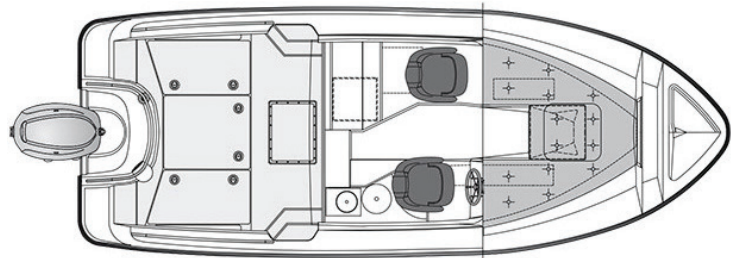

Pakettihinnat

AMT 215 PH + Yamaha F150XCA

68 590 €

Tekniset tiedot

Pituus	6,40 m
Leveys	2,40 m
Paino ilman moot.	1250 kg
Rungon kulma	20°
Henkilömäärä	7
Moottori	150-200 hp
Rikipituus	L
CE-kategoria	C
Suositusmoottori	Yamaha F150
Arvioitu huippu-nopeus	40 kn

VAKIOVARUSTEET

Garmin Echomap 92 sv + kaikuanturi
Makuupaikat 2 kpl
Harmaa turkkipinta
Sadevesityhjentyvä avotila
Uppoamaton Aina rantaan -rakenne
Comfort-istuimet suojahupuilla
Tyynysarja
Mattosarja
Kattoluukku
Lukittava kajuutta
Erillinen Abloy-laiturilukko
Integroitu kylmäboksi
Haponkestävät kaiteet
Hydrauliohjaus
Tuulilasinyyhkimet
Trimmitasot joystick-ohjauksella
Kaksoisakkujärjestelmä
Kiinteä polttoainesäiliö
Polttoainesuodatin
Köysilaatikko keulassa
2 ankkuri-/köysilaatikka perässä
LED-kulkuvalot
12 V virran ulosotto
Automaattinen pilssipumppu
Käsi käyttöinen pilssipumppu
Kiinnitysköydet
Lepuuttajat köysineen
Ankkuri köysineen
Venehaka/mela
Sammutin
Securmark-turvamerkintä
Yamaha sähköinen kaukohallinta